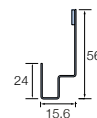

Profil linteau de fenêtre

Utilisé sur la partie haute des fenêtres pour habiller et soutenir le premier rang de lames au-dessus de la fenêtre.

Non applicable