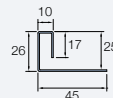

Profil de raccord

Utilisé pour cacher et protéger les angles vifs.