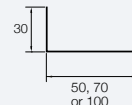

Non applicable

Profil d'arrêt

Utilisé comme finition lorsque Cedral est utilisé en encadrement de fenêtre.

Non applicable

Profil perforé grille d'aération

Utilisé pour protéger la lame d'air contre les insectes et débris. Finition galvanisée. Longueur 2,5 m.