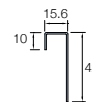

Profil d'arrêt

Utilisé comme finition lorsque Cedral est utilisé en encadrement de fenêtre.

Non applicable