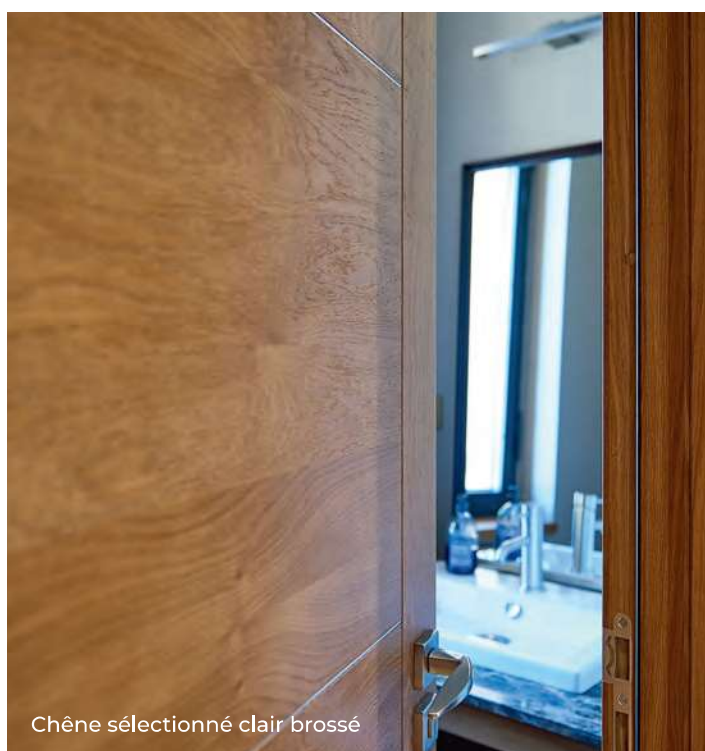

Chêne sélectionné ou Hêtre

FABRIQUÉ EN FRANCE

Âme pleine aggloméré lin

Huisserie 100% bois

Chêne sélectionné clair brossé

**Exemple
cadre rénovation (P.7)**

Le client a choisi le cadre rénovation pour recouvrir ses anciennes huisseries, et changer ses portes. Décoration renouvelée avec élégance et caractère, pour une perte de passage de seulement 5cm.

Bloc-porte Alizé en Chêne ardoise brossé présenté avec huisserie cadre rénovation

GAMME PAUL CEYRAC BOIS DE PAYS 2022

Porte coulissante

Placard coulissant

Placard ouvrant

Charnières invisibles et serrure magnétique