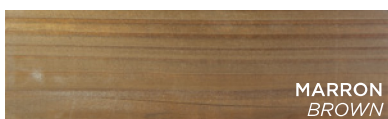

4,00 m

GARANTIE (P.47)
GUARANTEE (P.47)

10 ans
years

▲ **PROFIL**
PROFILE

▲ **ESTHÉTIQUE**
APPEARANCE

IMPRÉGNATION COLORÉE
COLOURED PRESSURE TREATMENT

LES
Benefits

▲ **FACE RAINURÉE : UN STYLE INCONTOURNABLE**
GROOVED FACE: UNDENIABLY STYLISH

▲ **PROFIL**
PROFILE

Une face de référence rainurée et une sous-face lisse
Grooved face on the top and smooth underside

▲ **EXTRÉMITÉS**
ENDS

Finition droite **NOUVEAU**
Square edges

▲ **FIXATIONS**
FIXINGS