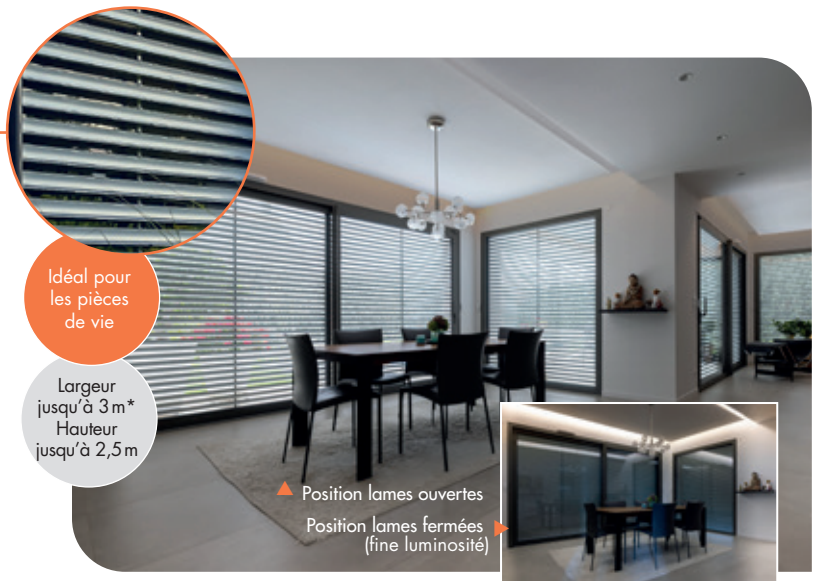

Prix de base du volet + 0 € TTC

Parfait pour toute la maison

Largeur jusqu'à 3 m*
Hauteur jusqu'à 2,5 m

▲ Position aération

▲ Position ajourée

▲ Position fermée

VOLET À LAMES ORIENTABLES (VLO) L'alliance du volet et du brise-soleil

Prix de base du volet + 350 € TTC**

Idéal pour les pièces de vie

Largeur jusqu'à 3 m*
Hauteur jusqu'à 2,5 m

▲ Position lames ouvertes

▲ Position lames fermées (fine luminosité)

VOLET À TOILE AJOURÉE (VTA) L'alliance du volet et de la toile