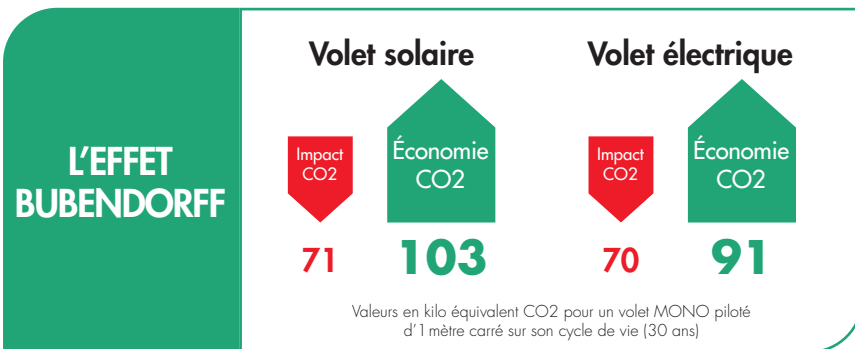

Les économies d'énergie et de CO2 ont été évaluées par Bubendorff dans un système élargi tenant compte de l'impact du chauffage. **En utilisant au quotidien les volets Bubendorff sur 30 ans, les économies d'énergies et de CO2 générées compensent leur impact carbone sur leur cycle de vie.**

Exemple de lecture : pour un volet solaire Bubendorff, l'impact carbone de 71 kg de CO2 (par m² de volet) est compensé par l'économie de 103 kg de CO2 (par m² de volet, en RT 2005) engendrées par son utilisation sur 30 ans.

Les volets roulants motorisés Bubendorff économisent plus de CO2 qu'ils n'en émettent sur leur cycle de vie.

doc.bubendorff.com

Pour la pose de vos produits
BUBENDORFF
fait confiance à :

BUBENDORFF SAS - au capital social de 1.297.155 € - 41 rue de Lecture
CS 80210 - 68306 SAINT-LOUIS Cedex - FRANCE - RCS Mulhouse 334 192 903

bubendorff.com