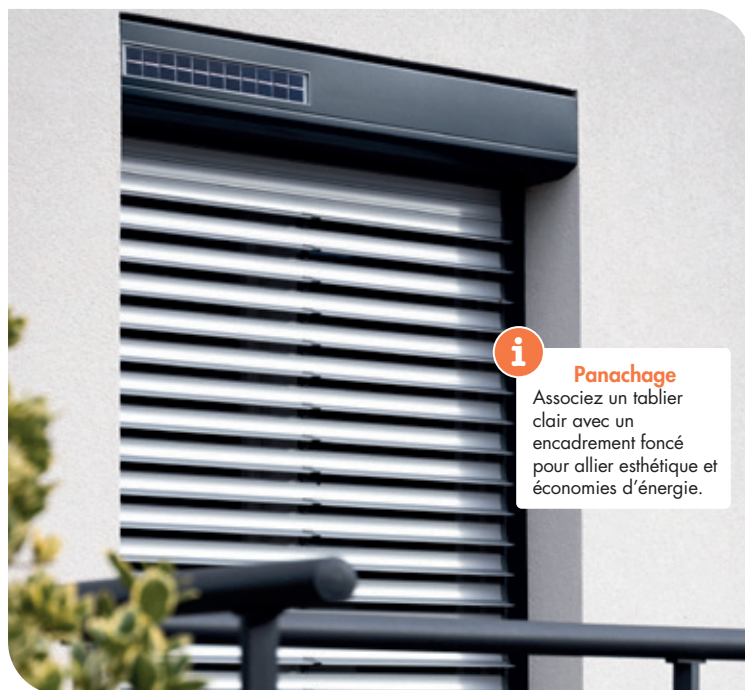

MES COULEURS

VOLET À LAMES AJOURABLES OU ORIENTABLES

L'esthétique et la performance de l'aluminium

i Panachage
Associez un tablier clair avec un encadrement foncé pour allier esthétique et économies d'énergie.

Protection solaire accrue

Un tablier de couleur claire bloque 95% du rayonnement du soleil contre 90% pour une teinte foncée.

Un tablier clair réduit ainsi la transmission de chaleur vers l'intérieur et renforce donc les économies d'énergie.

Gammes iD3 et iD+

Blanc	<u>100</u> (RAL 9016)
OR	
Gris clair	<u>105</u> (RAL 7035)
Aluminium clair	<u>115</u> Tablier aluminium métallisé encadrement RAL 9006
OR	
Blanc perlé	<u>225</u> (RAL 1013)
Gris anthracite	<u>117</u> (RAL 7016)
OR	
Brun sépia	<u>240</u> (RAL 8014)
Chêne doré	<u>310</u>
Noir sablé	<u>403</u> (AKZO 2100S)
Standard	

Gamme iD+

Aluminium gris	<u>112</u> (RAL 9007)
Gris quartz	<u>119</u> (RAL 7039)
Noir foncé	<u>120</u> (RAL 9005)
Gris terre d'ombre	<u>125</u> (RAL 7022)
Rouge pourpre	<u>150</u> (RAL 3004)
Gris sablé	<u>407</u> (AKZO 2900S)
Option	

Liste élargie de teintes encadrement

RAL, AKZO : teinte approchant
AKZO NOBEL est une marque déposée.

OR Teinte disponible pour le tablier à lames orientables