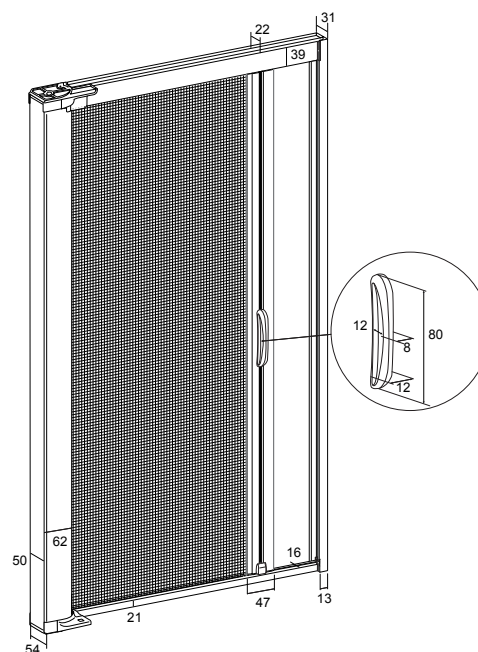

VOIR LA GRILLE
TARIFAIRE

Détails techniques

Manœuvre

Par tirage direct avec ouverture par ressort de rappel. Fermeture par joint magnétique. Poignées sur barre de manœuvre réglable en hauteur.

NOTICE
DE POSE

Notice de pose :

Prise de mesures

Largeur de commande :
Plus petite largeur du tableau sans retirer de jeu.

Hauteur de commande :
Hauteur du tableau côté boîtier, sans retirer de jeu.

Conseil pour le poseur :
Pour vous garantir une bonne pose, pensez à repérer par un coup de crayon là où vous avez pris les mesures.

Encombrements de pose

Limites dimensionnelles

L mini	600 mm
L maxi	1400 mm
H mini	995 mm
H maxi	2500 mm
S maxi	3,5 m ²

Tolérances de fabrication (hors toile)

L : ± 2 mm, H : ± 5 mm.

Tolérances d'équerrage :