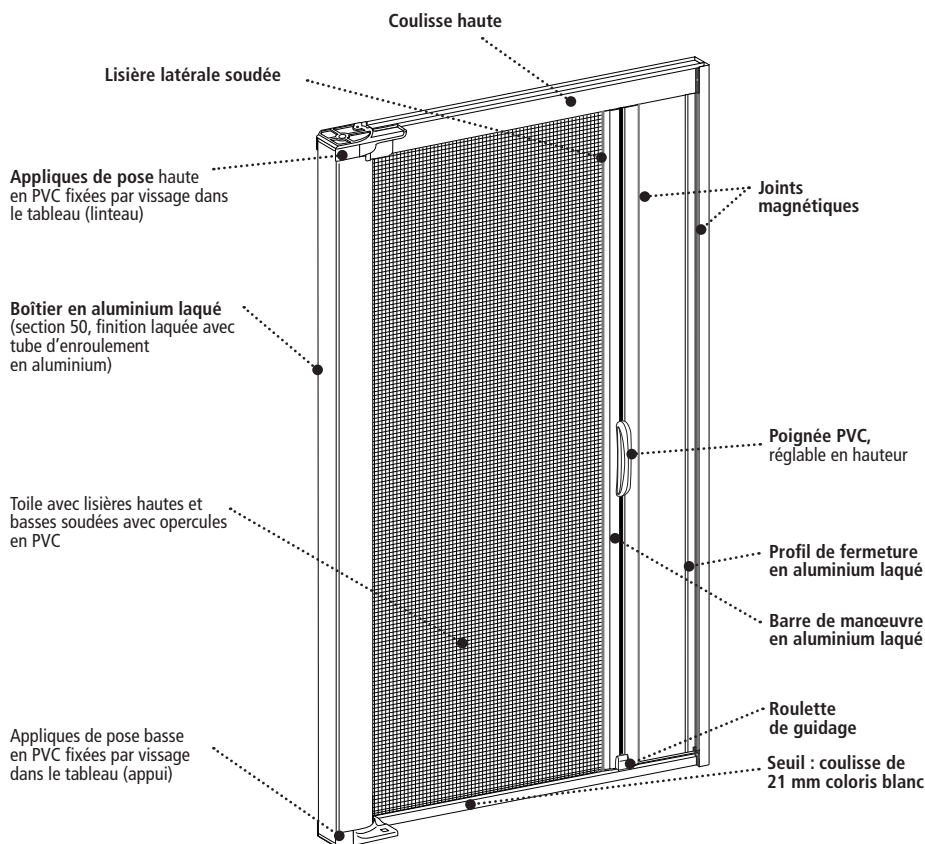

MoustiLatérale

- Économique
- Enroulement latéral idéal pour les baies et les portes
- Manœuvre intérieur ou extérieur avec blocage et déblocage automatique par simple pression
- Pour les ouvertures à partir de hauteur 995 mm

Toile moustiquaire

Plus de détails techniques, page 160.

Coloris disponible

RAL 9010
Mat

Accessoires plastiques :
Coloris blanc. Pièces de fixation des coulisses dans le profil d'accueil coloris noir.

CRÉER
UN DEVIS

VOIR LA GRILLE
TARIFAIRE

Détails techniques

Manœuvre

Par tirage direct avec ouverture par ressort de rappel. Fermeture par joint magnétique. Poignées sur barre de manœuvre réglable en hauteur.

NOTICE
DE POSE

Notice de pose :

Prise de mesures

Largeur de commande :
Plus petite largeur du tableau sans retirer de jeu.

Hauteur de commande :
Hauteur du tableau côté boîtier, sans retirer de jeu.

Conseil pour le poseur :
Pour vous garantir une bonne pose, pensez à repérer par un coup de crayon là où vous avez pris les mesures.