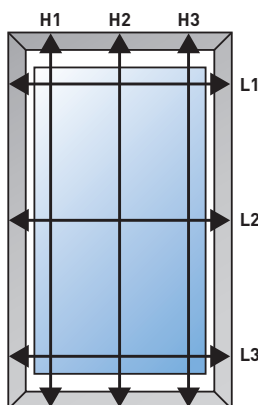

Notice de pose :

Prise de mesures

Largeur de commande :
Plus petite largeur du tableau sans retirer de jeu.

Hauteur de commande :
Hauteur du tableau côté boîtier, sans retirer de jeu.

Conseil pour le poseur :
Pour vous garantir une bonne pose, pensez à repérer par un coup de crayon là où vous avez pris les mesures.

Encombrements de pose

Limites dimensionnelles

L mini	600 mm
L maxi	1400 mm
H mini	995 mm
H maxi	2500 mm
S maxi	3,5 m ²

Tolérances de fabrication (hors toile)

L : ± 2 mm, H : ± 5 mm.

Tolérances d'équerrage :