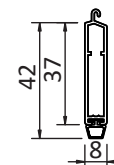

Lame Finale

GAMME DE COULEURS

(Se référer à l'offre couleurs dans l'espace pro)

3 COULEURS TEINTÉES MASSES

Aspect 9016 Blanc	Aspect 1015 Beige
Aspect 7047 Gris	

11 COULEURS PRÉFÉRENTIELLES

1015 Ivoire Clair	3004 Rouge Pourpre	7016 Gris Anthracite	7022 Gris Terre d'Ombre
8014 Brun Sépia	8019 Brun Gris	N2100 Noir Sablé	9005 Noir Intense
2900 Gris Sablé	7047 Telegris 4	NATURA	

6 COULEURS PLAXÉES (hors tablier)

Chêne irlandais	Chêne doré	Bois de rose
Cérusé blanc	Noir graphite	Gris anthracite

ENCORE PLUS DE CHOIX
Plus de 200 couleurs pour la coulisse et lame finale

*Uniquement en finition lisse
Natura : uniquement coulisse et lame finale