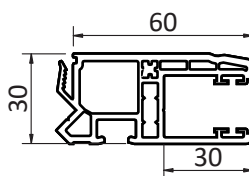

## CARACTERISTIQUES TECHNIQUES

- Coffre intégré extérieur
- Hauteur du coffre de 180 mm
- Trappe d'accès au moteur situé du côté extérieur et intérieur du coffre
- Joues du coffre réglables pour épouser parfaitement la maçonnerie
- Habillage périphérique (intérieur)
- Manœuvre par treuil (uniquement pour le blanc) ou motorisation en option
- La performance du VR4A correspond à celle de la menuiserie PVC

## PERFORMANCES

**AEV :** A3 E7B VA3

**Uw :** 1.4\*

\*Sur la base d'une dimension normalisée par le CSTB pour une fenêtre 2 vantaux de dimension de H1 480 x L 1 530 mm

Retrouvez l'ensemble des annexes techniques dans votre espace pro.

#### Lame PVC

Lame PVC jusqu'à 1 800 mm de large  
Hauteur maxi sous coffre 1 800 mm