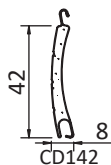

Lame ALU

Lame ALU jusqu'à 3 000 mm de large
Hauteur maxi sous coffre 2 250 mm
ou 2 000 mm en solaire