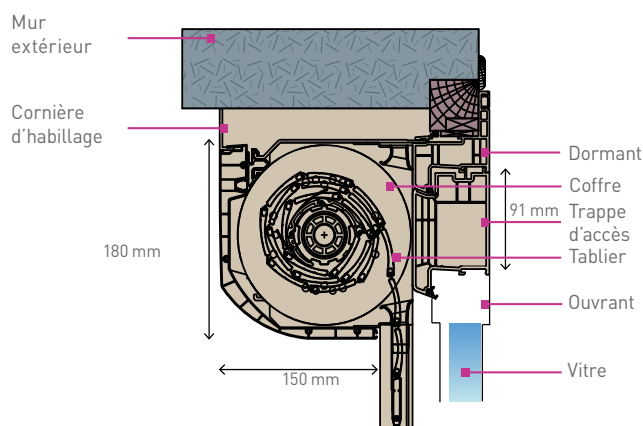

Lame Finale

GAMME DE COULEURS

(Se référer à l'offre couleurs dans l'espace pro)

3 COULEURS TEINTÉES MASSES

Aspect 9016 Blanc	Aspect 1015 Beige
Aspect 7047 Gris	

11 COULEURS PRÉFÉRENTIELLES

1015 Ivoire Clair	3004 Rouge Pourpre	7016 Gris Anthracite	7022 Gris Terre d'Ombre
8014 Brun Sépia	8019 Brun Gris	N2100 Noir Sablé	9005 Noir Intense
2900 Gris Sablé	7047 Telegris 4	NATURA	

6 COULEURS PLAXÉES (hors tablier)

Chêne irlandais	Chêne doré	Bois de rose
Cérusé blanc	Noir graphite	Gris anthracite

ENCORE PLUS DE CHOIX
Plus de 200 couleurs pour la coulisse et lame finale

*Uniquement en finition lisse
Natura : uniquement coulisse et lame finale