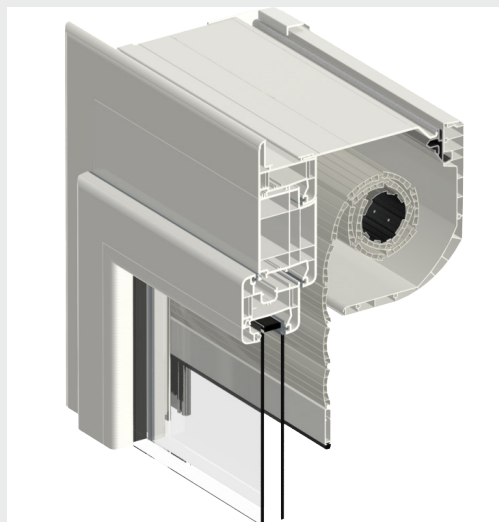

## CARACTERISTIQUES TECHNIQUES

- Coffre intégré extérieur
- Hauteur du coffre de 180 mm
- Trappe d'accès au moteur situé du côté extérieur et intérieur du coffre
- Joues du coffre réglables pour épouser parfaitement la maçonnerie
- Habillage périphérique (intérieur)
- Manœuvre par treuil (uniquement pour le blanc) ou motorisation en option
- La performance du VR4A correspond à celle de la menuiserie PVC

- ⊕ **Nombreuses solutions de poses : tunnel, rénovation**
- ⊕ **Solution solaire en option**
- ⊕ **Gain de pose jusqu'à 3h : sur la base d'un chantier de rénovation avec une fenêtre de H1 350 x L1 200 mm et d'un volet roulant seul et d'une solution solaire**
- ⊕ **Gestion de la commande simplifiée : 1 seule commande, 1 seule pose**

## PERFORMANCES

**AEV :** A3 E7B VA3

**Uw :** 1.4\*

\*Sur la base d'une dimension normalisée par le CSTB pour une fenêtre 2 vantaux de dimension de H1 480 x L 1 530 mm

Retrouvez l'ensemble des annexes techniques dans votre espace pro.