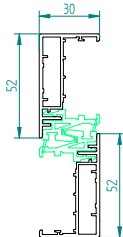

- ⊕ Menuiserie prête à être connectée
- ⊕ S'adapte à tous types d'isolation, de 160 à 200 mm
- ⊕ Pose en applique intérieure
- ⊕ Equipée, de série, du vitrage Eclaz
- ⊕ En option, **isolation du refoulement**, pour une isolation thermique performante et un gain considérable de temps sur la pose entre l'intervention du menuisier et du plaquiste.

L'isolation s'adapte aux doublages avec plaque de plâtre ou brique plâtrière.

Coefficient Up : 0.53

CONFIGURATIONS

	1 Rail	2 Rails
1 vantail	●	
2 vantaux	●	●
4 vantaux		●

Retrouvez l'ensemble des annexes techniques dans votre espace pro.

BV Cert. 13211416

GAMME GALANDAGE ECLEA ALU

PROFILS

Profils ouvrant

Avec renfort de série

Traverse haute & basse

Profils dormant

Se référer au poster technique des profils disponibles sur l'espace pro.

Montant chicane

Profils Bouclier Thermique

Bouclier Thermique

Remplissage

Vitrage de série
4 / 20 Warm Edge Argon / 4 ECLAZ
Intercalaire Warm Edge Blanc sur menuiserie blanche
Intercalaire Warm Edge Noir sur menuiserie couleur
Soubassement par défaut
Panneau lisse isolé 28 mm