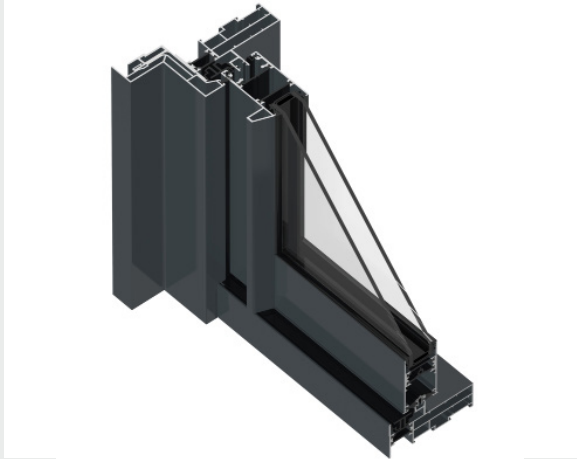

CARACTERISTIQUES TECHNIQUES

- Ouvrant de 43 mm
- Roulettes réglables pour une utilisation plus aisée
- Joint glissant sur montant d'ouvrant
- Joint brosse sur traverse
- Possibilité de vitrage en 32 mm (triple vitrage)
- Volets Roulants disponibles : Zénith (bloc baie intérieur) et Izibaie (coffre demi-linteau)

- ⊕ Menuiserie prête à être connectée
- ⊕ S'adapte à tous types d'isolation, de 160 à 200 mm
- ⊕ Pose en applique intérieure
- ⊕ Equipée, de série, du vitrage Eclaz
- ⊕ En option, **isolation du refoulement**, pour une isolation thermique performante et un gain considérable de temps sur la pose entre l'intervention du menuisier et du plaquiste.

L'isolation s'adapte aux doublages avec plaque de plâtre ou brique plâtrière.

Coefficient Up : 0.53

CONFIGURATIONS

	1 Rail	2 Rails
1 vantail	●	
2 vantaux	●	●
4 vantaux		●

Retrouvez l'ensemble des annexes techniques dans votre espace pro.

BV Cert. 13211416

GAMME GALANDAGE ECLEA ALU

PROFILS

Profils ouvrant

Avec renfort de série

Traverse haute & basse

Profils dormant

Se référer au poster technique des profils disponibles sur l'espace pro.