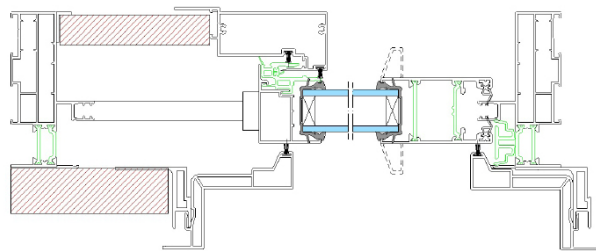

Option galandage isolé

Panneau de mousse isolant

Panneau isolant prêt à plaquer ou à enduire

GAMME DE COULEURS

9016 Blanc Satiné	1015 Ivoire Clair G	3004 Rouge Pourpre G	7016 Gris Anthracite G	7022 Gris Terre d'Ombre G	8014 Brun Sépia G	8019 Brun Gris G
	9005 Noir Intense G	N2100 Noir Sablé	2900 Gris Sablé	7047 Télégris 4 *	NATURA *	

11 COULEURS PRÉFÉRENTIELLES

* Accessoires en couleur noir

ENCORE PLUS DE CHOIX

- Plus de 200 couleurs en finition lisse et granité en bicoloration / monocoloration.