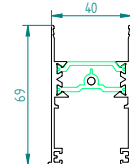

L'isolation s'adapte aux doublages avec plaque de plâtre ou brique plâtrière.

Coefficient Up : 0.53

CONFIGURATIONS

	1 Rail	2 Rails
1 vantail	●	
2 vantaux	●	●
4 vantaux		●

Retrouvez l'ensemble des annexes techniques dans votre espace pro.

BV Cert. 13211416

GAMME GALANDAGE ECLEA ALU

PROFILS

Profils ouvrant

Avec renfort de série

Traverse haute & basse

Profils dormant

Se référer au poster technique des profils disponibles sur l'espace pro.

Montant chicane

Profils Bouclier Thermique

Bouclier Thermique

Remplissage

Vitrage de série
4 / 20 Warm Edge Argon / 4 ECLAZ
Intercalaire Warm Edge Blanc sur menuiserie blanche
Intercalaire Warm Edge Noir sur menuiserie couleur
Soubassement par défaut
Panneau lisse isolé 28 mm