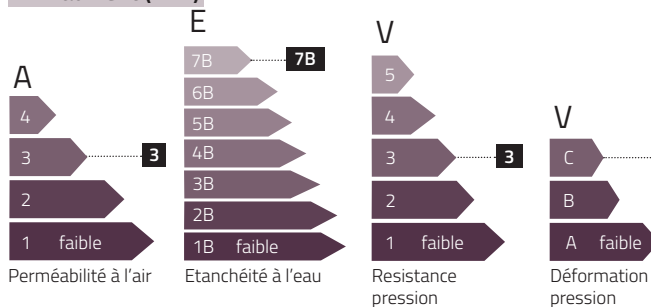

Montant chicane

Profils Bouclier Thermique

Bouclier Thermique

Remplissage

Vitrage de série
4 / 20 Warm Edge Argon / 4 ECLAZ
Intercalaire Warm Edge Blanc sur menuiserie blanche
Intercalaire Warm Edge Noir sur menuiserie couleur
Soubassement par défaut
Panneau lisse isolé 28 mm

11 COULEURS PRÉFÉRENTIELLES

* Accessoires en couleur noir

ENCORE PLUS DE CHOIX

- Plus de 200 couleurs en finition lisse et granité en bicoloration / monocoloration.

		TYPE DE POIGNÉE			
		VANTAIL PRINCIPAL		VANTAIL SECONDAIRE	
		Intérieur	Extérieur	Intérieur	Extérieur
DE SÉRIE	SYMBIOSE	Symbiose	-	-	-
EN OPTION	SYMBIOSE TIRAGE	Symbiose	Poignée de tirage fixe	-	-
	SYMBIOSE SERRURE	Symbiose	Symbiose	-	-
	AÉRO	Aéro	-	-	-
	AÉRO TIRAGE	Aéro	Poignée de tirage fixe	-	-
	SÉDUCTION	Séduction	-	-	-
	SÉDUCTION TIRAGE	Séduction	Poignée de tirage fixe	-	-
	CUVETTE	Cuvette	-	-	-

		QUINCAILLERIE
DE SÉRIE	<ul style="list-style-type: none"> ▪ Bloc poignée Cuvette 1 point : $376 \leq H \text{ vantail} < 532 \text{ mm}$ ▪ Quincaillerie Ferco SlideLock 1 ou 3 points (suivant hauteur) : $480 H \text{ vantail} < H \text{ max}$ 	
EN OPTION	<ul style="list-style-type: none"> ▪ Serrure ▪ Quincaillerie Ferco SlideLock 5 points : $1\ 915 H \text{ vantail} < H \text{ max}$ ▪ Fenêtre connectée Capteur Position Autonome (Delta Dore) 	

PERFORMANCES

Air Eau Vent (AEV)

Transmission thermique

Uw	2	1.9	1.8	1.7	1.6	1.5	1.6	1.3	1.2
----	---	-----	------------	-----	-----	-----	-----	-----	-----

Facteur solaire et transmission lumineuse

Porte-fenêtre	Sw	0.44	0.45	0.46	0.47	0.48	0.49	0.50	0.51
	TLw	0.52	0.53	0.54	0.55	0.56	0.57	0.58	0.59