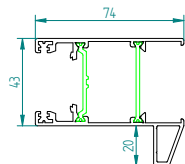

- ⊕ Menuiserie prête à être connectée
- ⊕ S'adapte à tous types d'isolation, de 160 à 200 mm
- ⊕ Pose en applique intérieure
- ⊕ Equipée, de série, du vitrage Eclaz
- ⊕ En option, **isolation du refoulement**, pour une isolation thermique performante et un gain considérable de temps sur la pose entre l'intervention du menuisier et du plaquiste.

L'isolation s'adapte aux doublages avec plaque de plâtre ou brique plâtrière.

Coefficient Up : 0.53

CONFIGURATIONS

	1 Rail	2 Rails
1 vantail	●	
2 vantaux	●	●
4 vantaux		●

Retrouvez l'ensemble des annexes techniques dans votre espace pro.

BV Cert. 13211416

GAMME GALANDAGE ECLEA ALU

PROFILS

Profils ouvrant

Avec renfort de série

Traverse haute & basse

Profils dormant

Se référer au poster technique des profils disponibles sur l'espace pro.