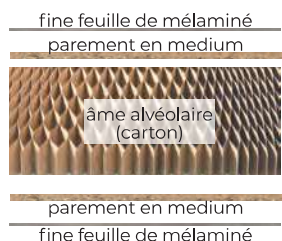

CHOISIR SA PORTE D'INTERIEUR

4 grands types de portes d'intérieur

Collection Mélaminé

PORTE EN MELAMINE FUJI

- 5 décors imitation bois
- Existe en porte coulissante
- Confort acoustique

OPTION: Charnière invisibles, serrure magnétique

Collection Placage Bois

PORTE PLACAGE BOIS NEO ETNA

- 2 finitions disponibles
- Existe en porte coulissante
- Confort acoustique âme pleine
- Charnière invisibles, serrure magnétique

Longévité:
Ne se répare pas ●●●○○