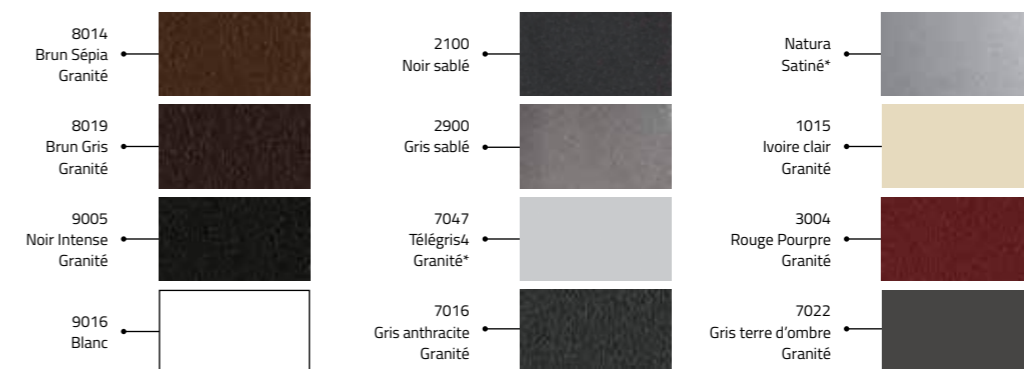

UNE LARGE PALETTE DE COULEURS

*Accessoires noirs

Conditions de la Livraison Flash : ouvrant ALU de 80 mm | Dormant neuf de 120, 140 et 160 mm 2150 x 900 mm (cotes tableau) | Disponible uniquement en mono-couleur 9016 finition satinée et 7016 finition granitée | Tout accessoire | Selon la limite des stocks disponibles