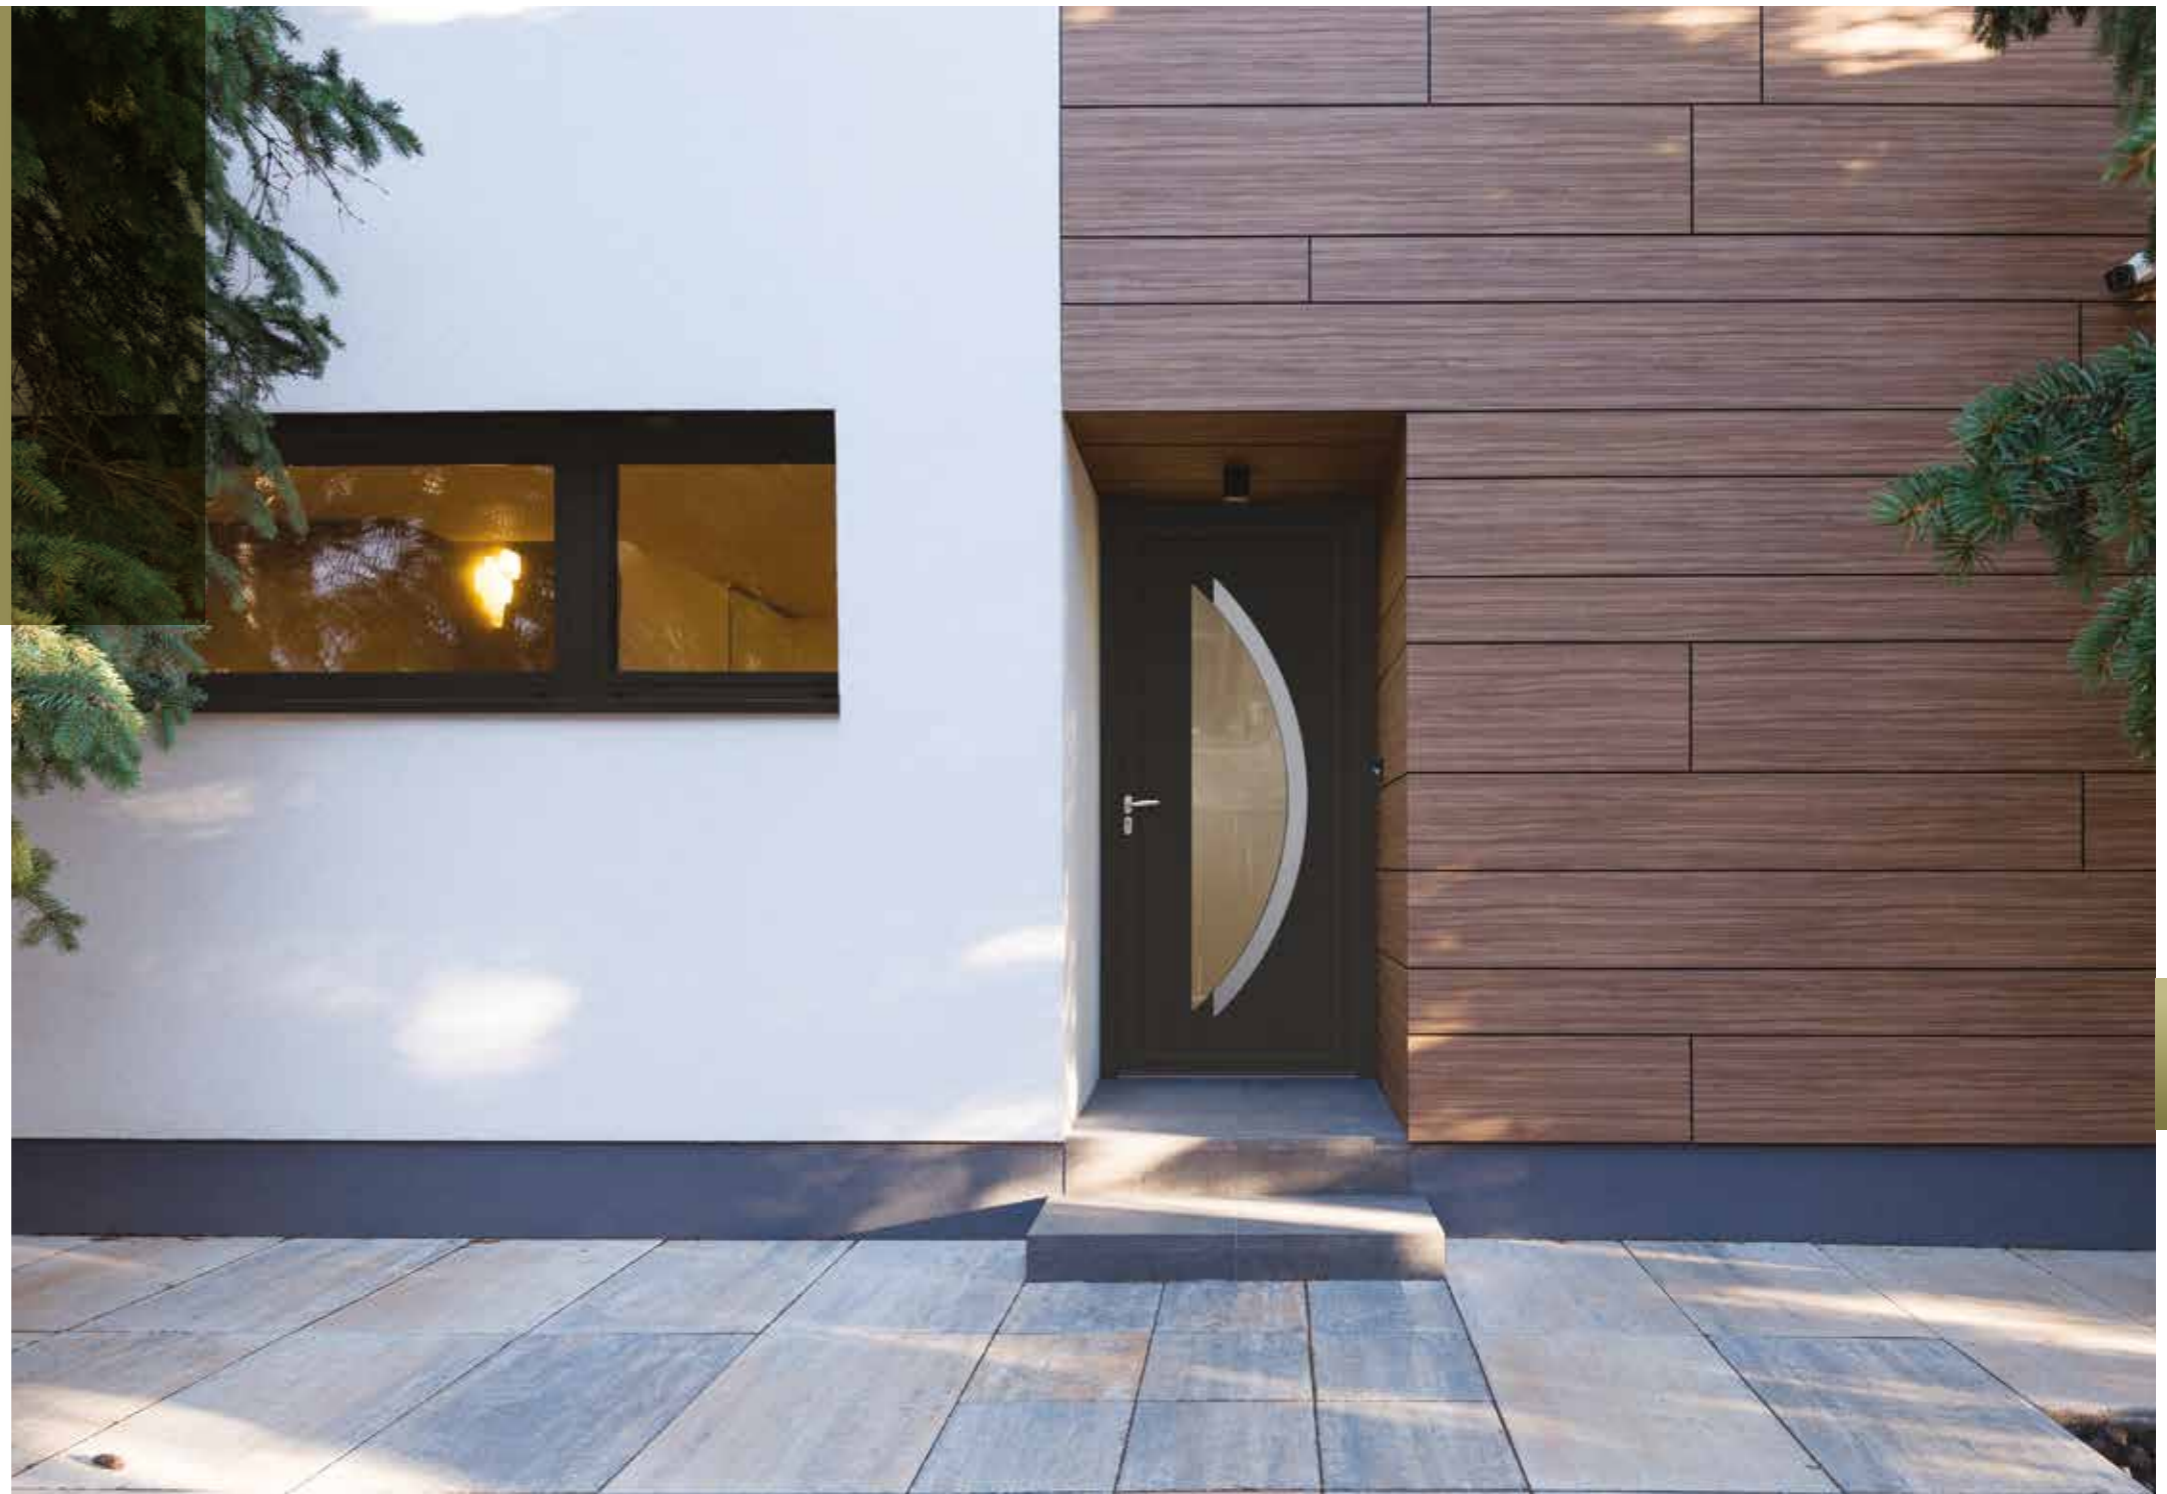

Ud = 1,30 €€€

NAIM

Décor rainuré et finition inox.

Dimensions pour le neuf

H : 1870 à 2466. L : 884 à 1230

Dimensions pour la rénovation

H : 1870 à 2466. L : 884 à 1230

Ud = 1,30 €€€

PORTES ALUMINIUM

PARCLOSÉES

LE CHIC DANS LE MOINDRE DÉTAIL

La collection de portes d'entrée parclosées, appelées aussi «à panneau sous parclose», est une invitation au voyage dans les styles. Contemporaines, classiques, audacieuses, authentiques, le plus grand choix de déco s'ouvre à vous. Les styles sont affirmés, les finitions distinguées... La collection recèle d'aubaines et d'idées, vous allez trouver votre bonheur.

L'ALU, TELLEMENT MODERNE ET DESIGN,

est un matériau bien dans son temps. Dans nos mains, la fabrication parclosée ALU donne son meilleur à un tarif très concurrentiel.

PORTE ALUMINIUM PARCLOSÉE

+

PRATICITÉ