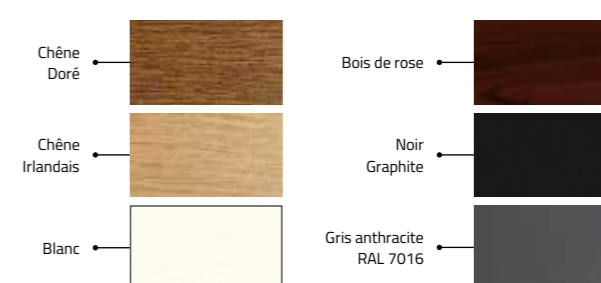

PORTE PVC PARCLOSÉE

Hors modèles ARVE | DURON 9 | LOEZE | RISSE

UNE LARGE PALETTE DE COULEURS

3 couleurs teintes masse

6 couleurs de plaxage

Conditions de la Livraison Flash : tout dormant | Toute dimension | Tout accessoire
Disponible uniquement en mono-couleur 9016 finition satinée