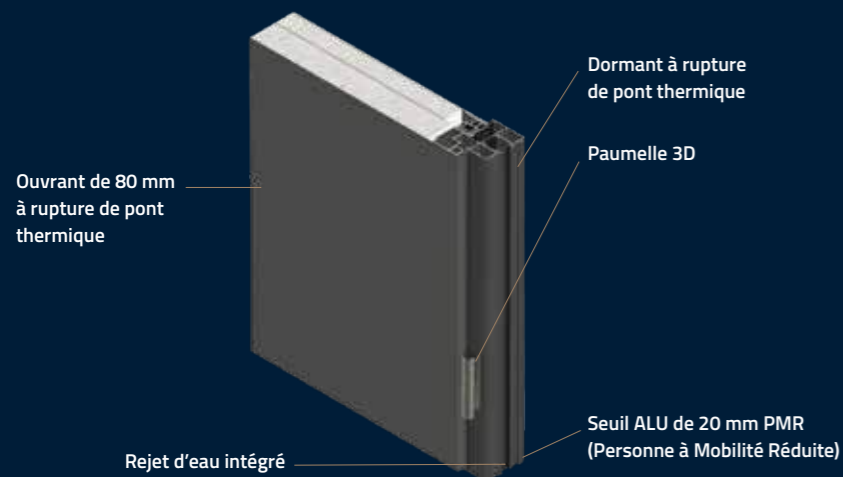

PORTE ALUMINIUM MONOBLOC

+

PERFORMANCE THERMIQUE
ET PHONIQUE

—

ESTHÉTIQUE

—

DURABILITÉ

—

SOLIDITÉ