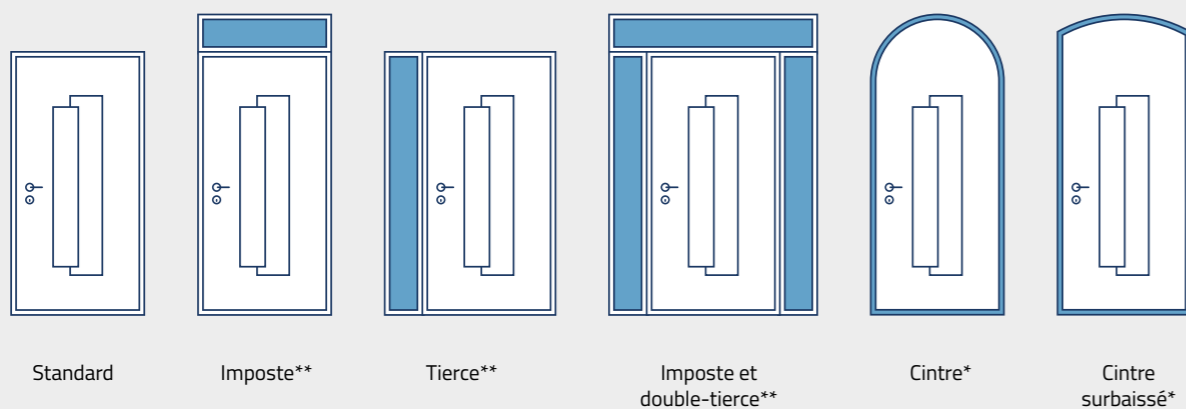

Sur mesure

COMPOSEZ LA PORTE D'ENTRÉE DE VOTRE CHOIX

DES STYLES, DES COULEURS ET DES FORMES À VOTRE IMAGE

Traditionnel, classique, contemporain, design, tous les styles s'affirment avec élégance et passion du détail. Couleurs, vitrages, accessoires, décors, les possibilités sont infinies pour trouver la porte qui répond à vos envies.

DES VITRAGES POUR JOUER L'ATOUT LUMIÈRE

Besoin de luminosité ? Nous avons des solutions adaptées pour tous ceux qui privilégient la lumière dans leur maison. Des portes équipées de vitrages qui apportent de la clarté, des portes totalement vitrées ou une tierce vitrée, au design élégant.

DES FORMES ET DES COULEURS TOTALEMENT ADAPTABLES À VOS GOÛTS

Personnalisez votre porte, en jouant avec tous les formats disponibles : double vantail, une tierce ou deux, avec ou sans imposte. Vous pouvez également opter pour l'utilisation des courbes, avec une porte cintrée aux lignes tout en douceur ; soit en version plein cintre, soit en cintre surbaissé à l'arrondi moins marqué.

6 modèles exclusifs Terres de Fenêtre ! Une qualité et un design réservé pour vous. ALU monobloc ou ACIER, avec ou sans vitrage, uniforme ou bi-matière vous ne trouverez ses produits qu'ici !

Plus d'informations p.16

+ DE 200
MODÈLES DE PORTES
ALU, ACIER ET PVC

10
—
11

“ Un projet de porte d'entrée, c'est la rencontre entre l'architecture d'une maison, les goûts de son occupant et une expertise habitat... Chaque cas est unique. ”

Gérald - Installateur poseur