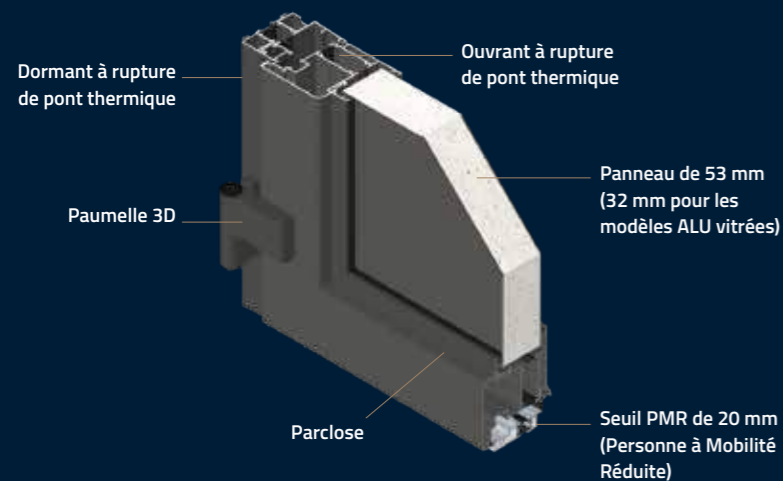

PORTES ALUMINIUM

PARCLOSÉES

LE CHIC DANS LE MOINDRE DÉTAIL

La collection de portes d'entrée parclosées, appelées aussi «à panneau sous parclose», est une invitation au voyage dans les styles. Contemporaines, classiques, audacieuses, authentiques, le plus grand choix de déco s'ouvre à vous. Les styles sont affirmés, les finitions distinguées... La collection recèle d'aubaines et d'idées, vous allez trouver votre bonheur.

L'ALU, TELLEMENT MODERNE ET DESIGN,

est un matériau bien dans son temps. Dans nos mains, la fabrication parclosée ALU donne son meilleur à un tarif très concurrentiel.

PORTE ALUMINIUM PARCLOSÉE

+

PRATICITÉ