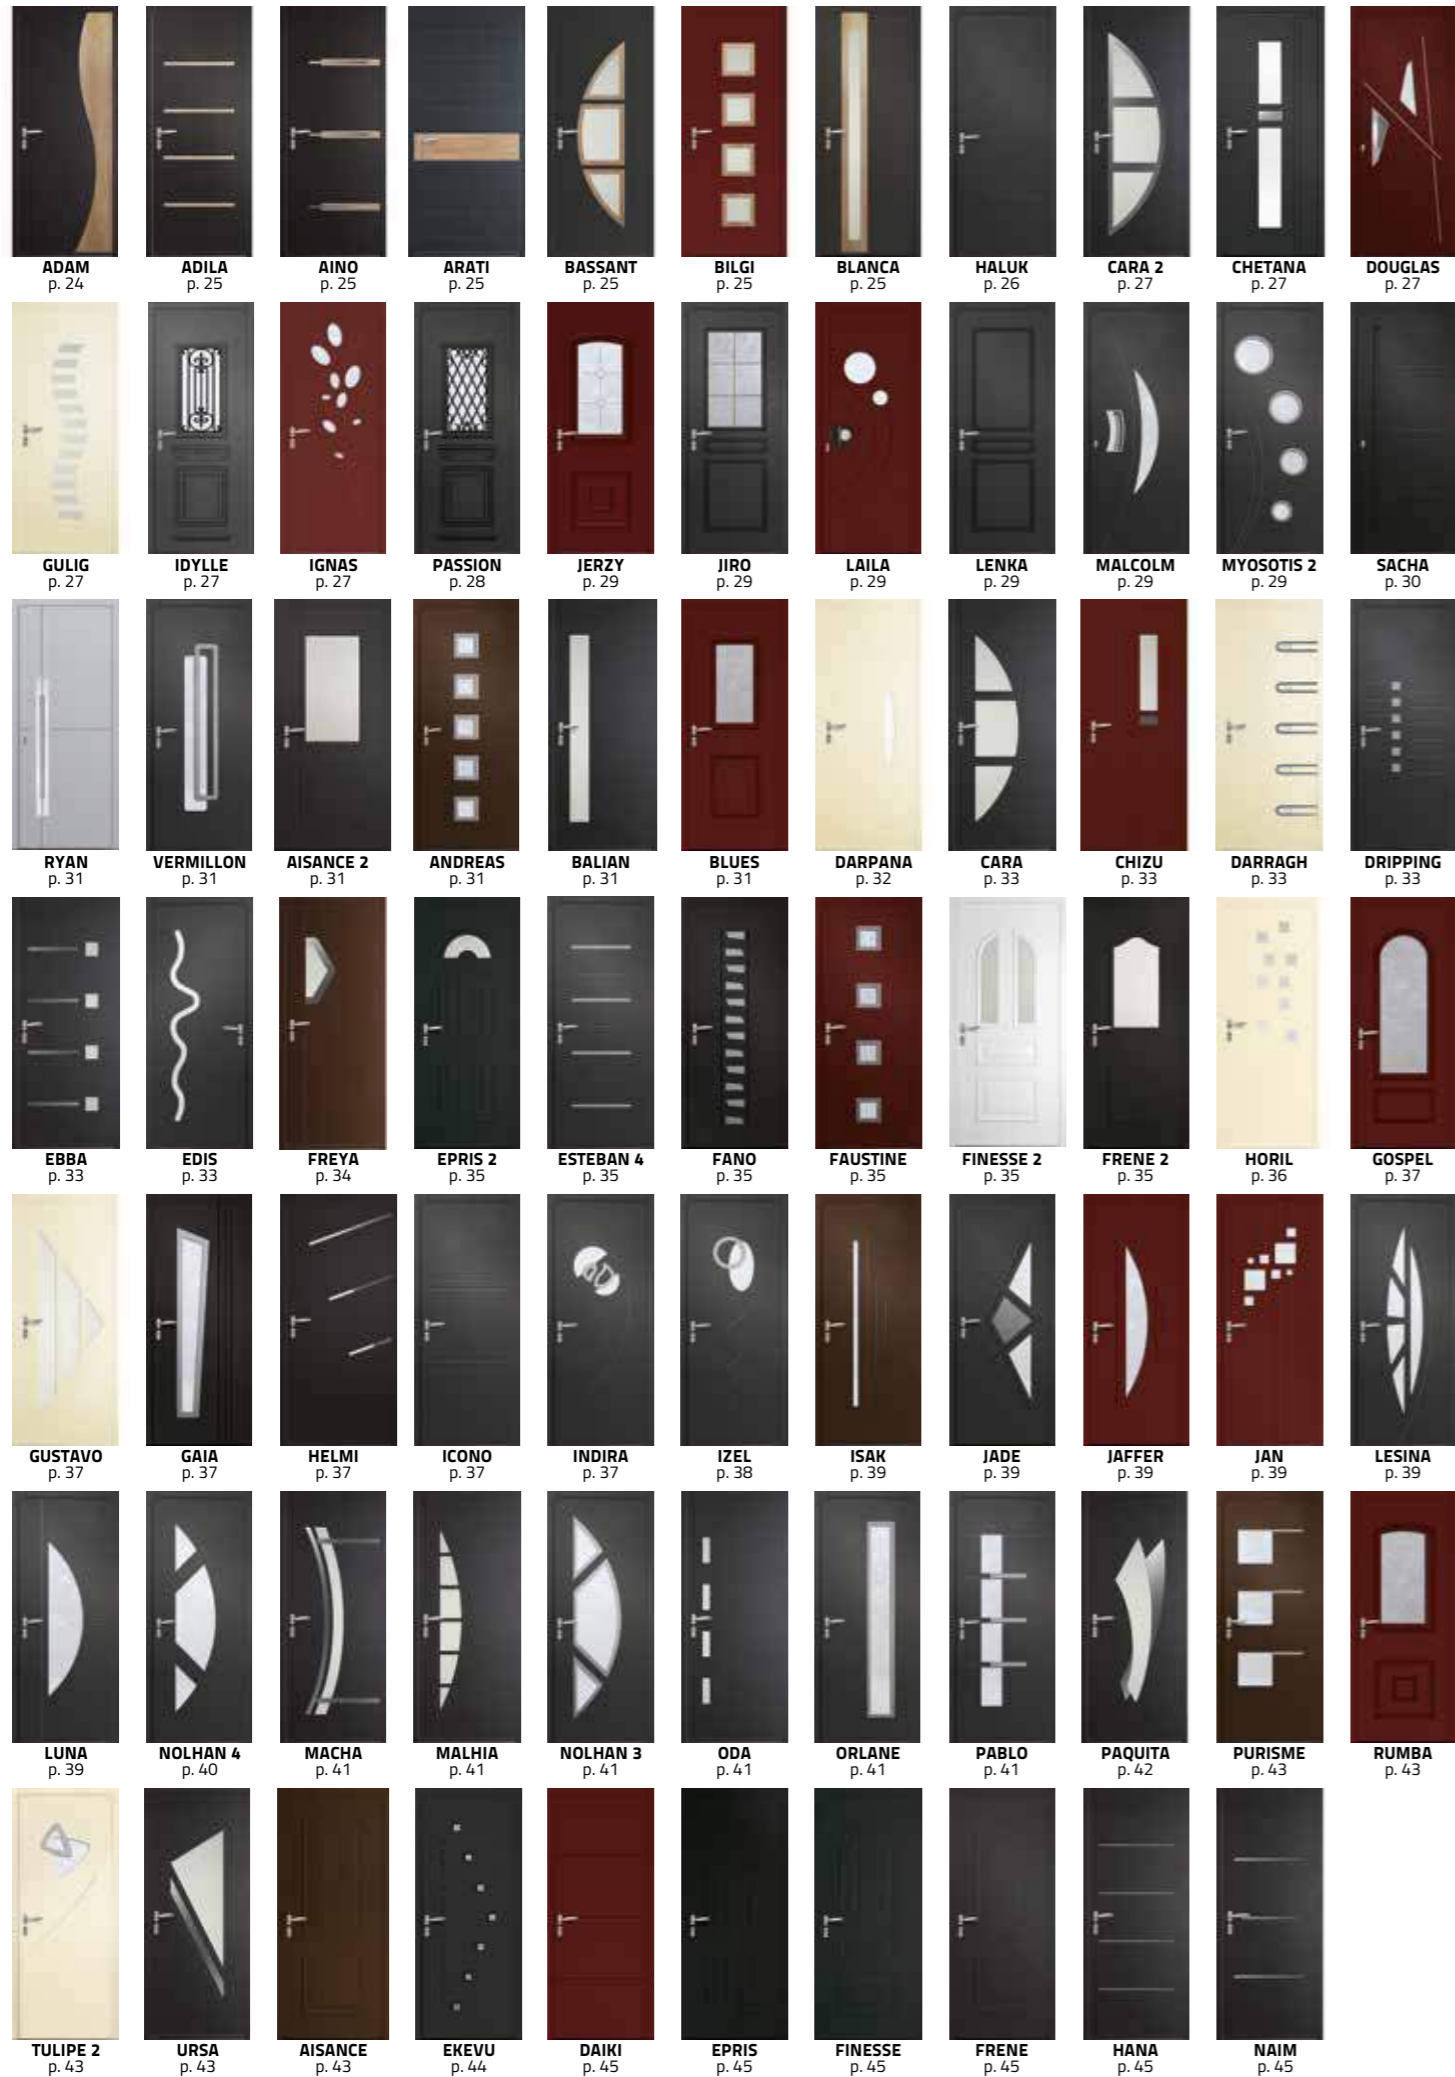

PORTES ALUMINIUM MONOBLOC