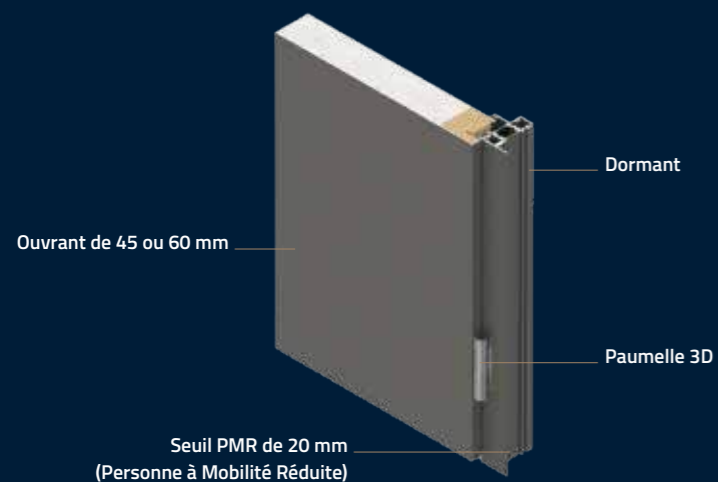

PORTE ACIER MONOBLOC