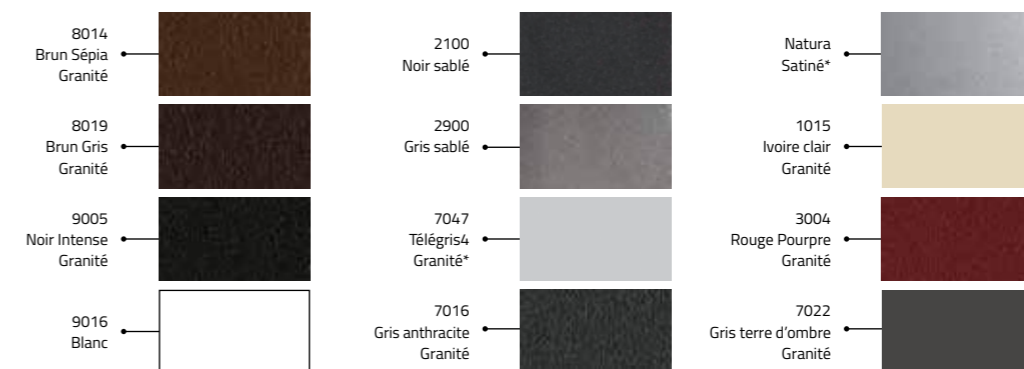

UNE LARGE PALETTE DE COULEURS

*Accessoires noirs

Conditions de la Livraison Flash : tout dormant | Toute dimension | Tout accessoire | Disponible uniquement en mono-couleur 9016 finition satinée et 7016 finition granitée