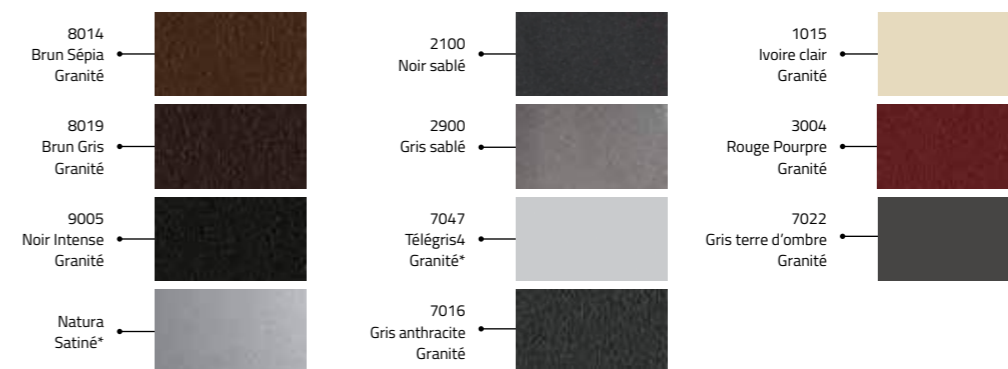

VOUS ALLEZ ÊTRE SÉDUIT PAR LEUR LOOK MAIS AUSSI PAR LEUR COÛT.

Les premiers modèles sont particulièrement accessibles.

PORTE ACIER MONOBLOC

UNE LARGE PALETTE DE COULEURS

*Accessoires noirs

Conditions de la Livraison Flash : ouvrant ACIER de 45 mm | Dormant neuf de 120, 140 et 160 mm 2150 x 900 mm (cotes tableau) | Tout accessoire | Disponible uniquement en mono-couleur 9016 finition satinée et 7016 finition granitée