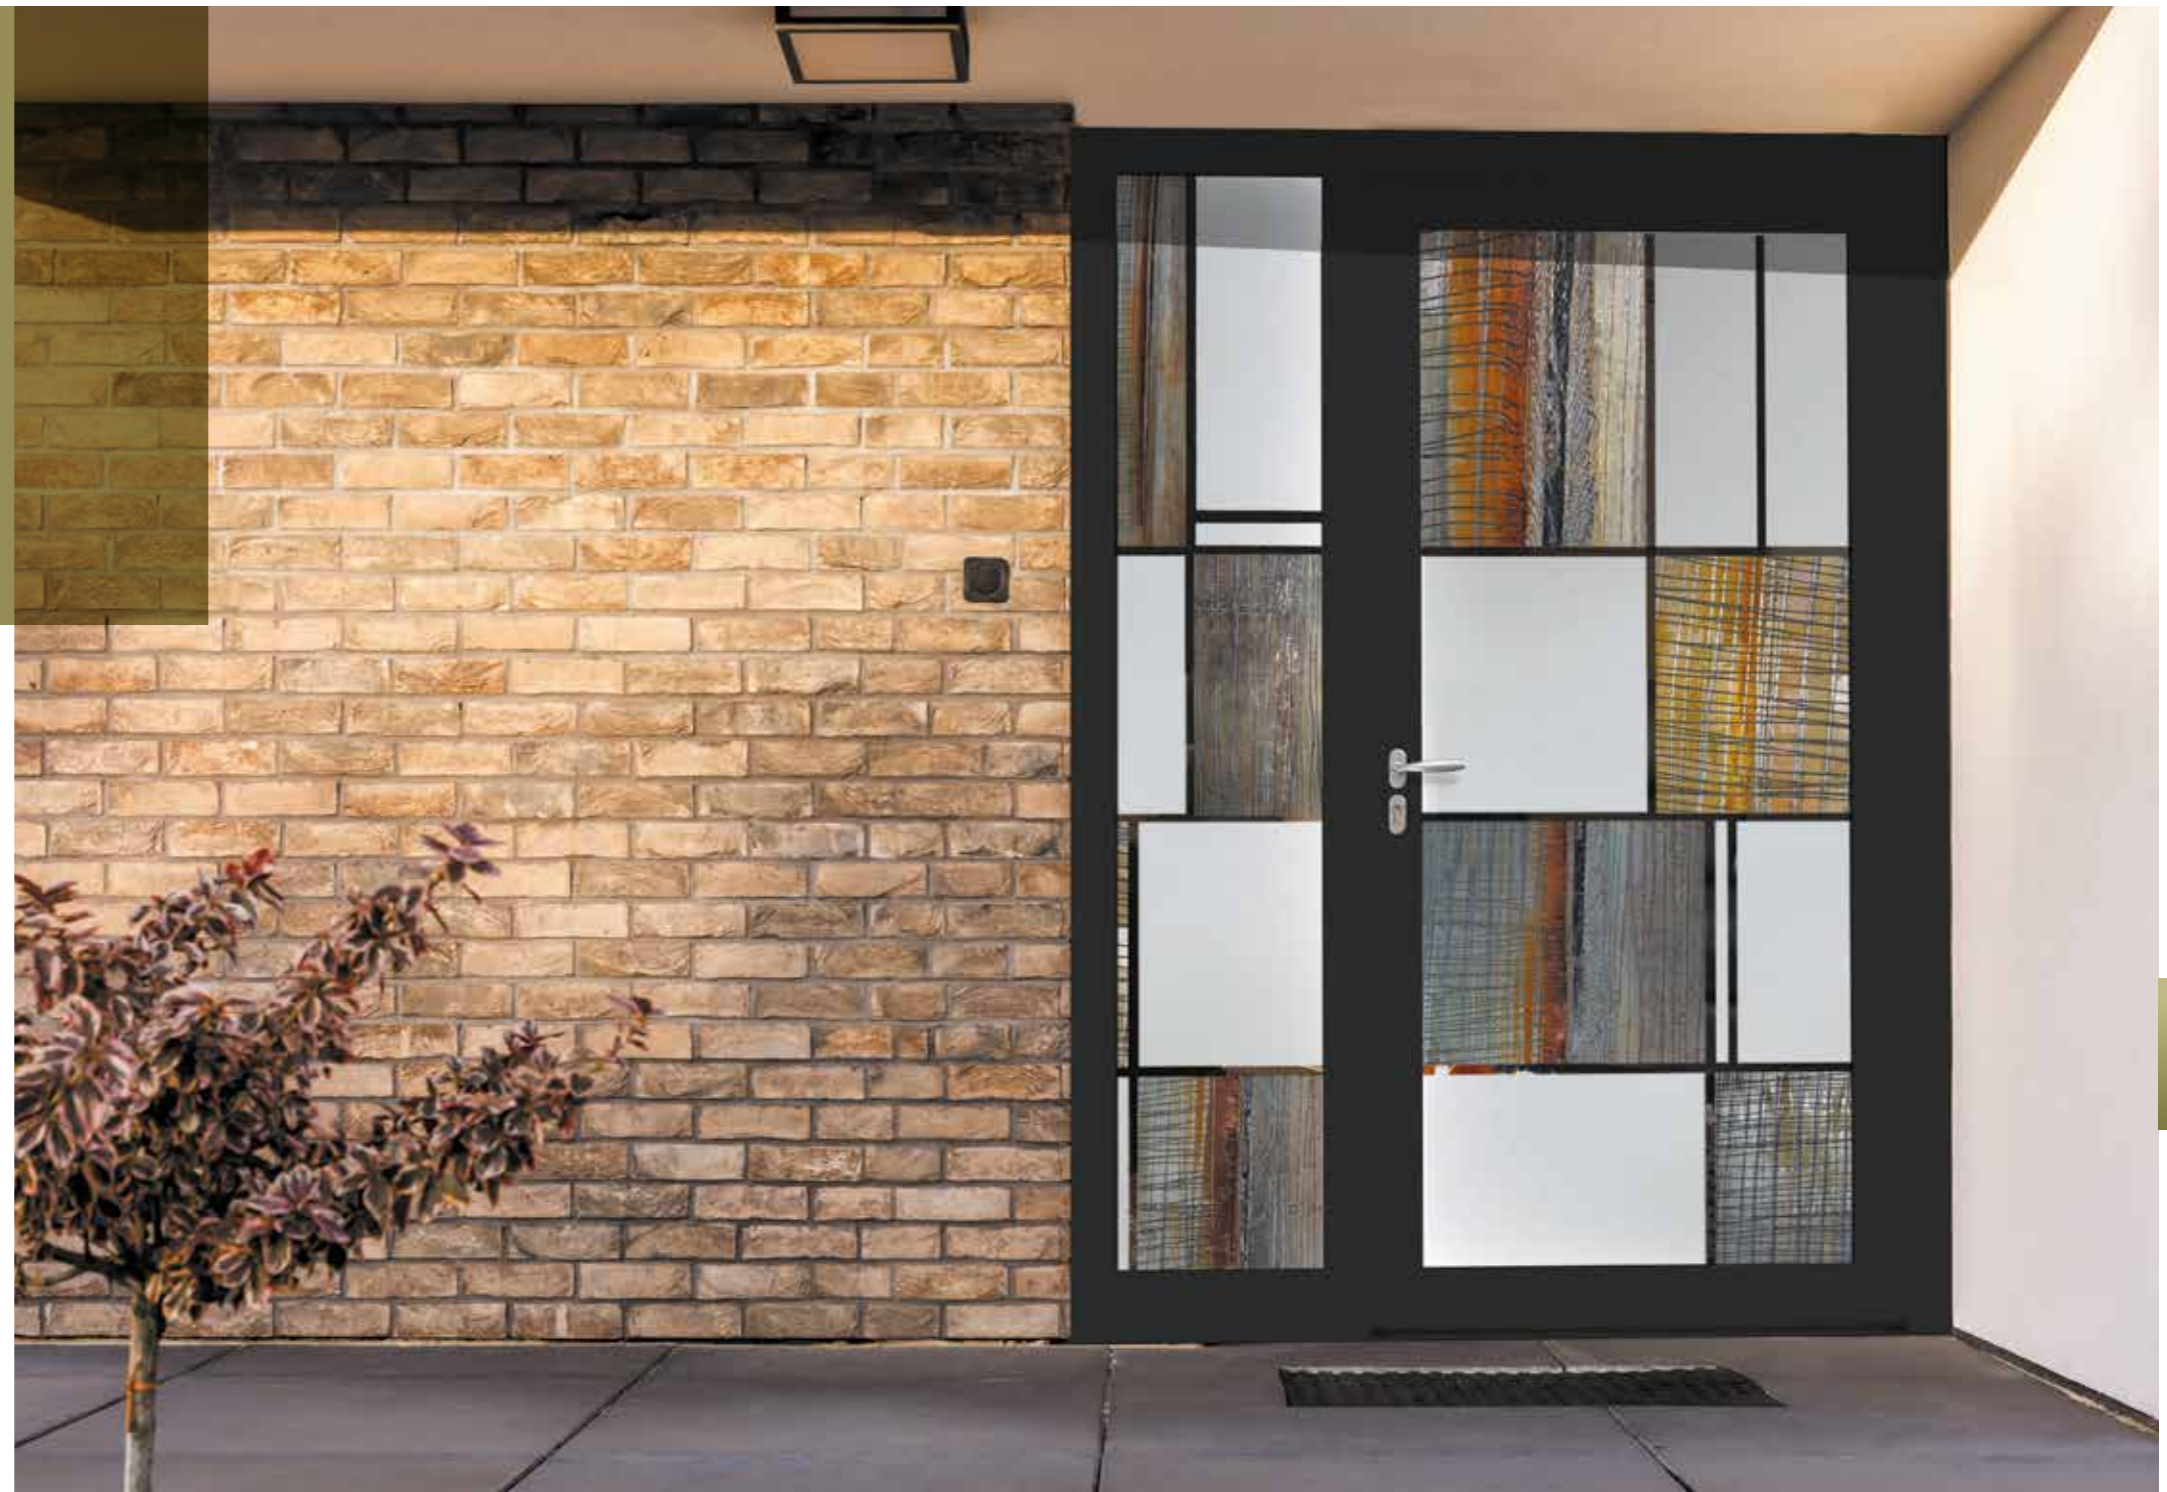

PORTES ALUMINIUM

VITRÉES PARCLOSÉES

UNE IDÉE LUMINEUSE

Notre collection des portes vitrées ALU est une promesse de lumière naturelle. Votre entrée s'illumine et votre maison respire. L'éclairage est optimal. Nos designers ont imaginé des portes vitrées pour s'adapter à tous les styles d'habitat. Tout en jeu de transparences, de décors actuels, de découpes géométriques, nos portes en verre sont très appréciées par de nombreux architectes.

LE VERRE EST UN MATÉRIAU ORIGINAL ET MODERNE QUI FAIT VRAIMENT LA DIFFÉRENCE.

Sa fusion avec l'ALU est une vraie réussite. Nos portes ALU vitrées affichent des performances et des qualités remarquables. Transparent, opaque, sablé, dépoli... les verres accentuent le style de chaque porte.

LA TECHNOLOGIE VITRÉE

Nos portes vitrées sont des portes à panneau parclosé. C'est une porte menuisée traditionnelle, fruit d'un travail d'assemblage précis entre un panneau de verre et un ouvrant ALU.